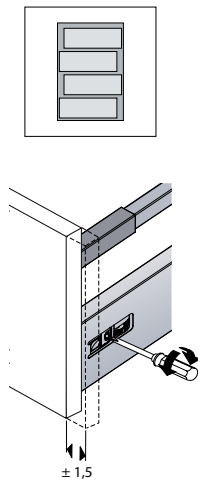

SE: Måttskiss, NO: Tegning, ENG:Measurements,
 FI: Mittaluonnos, DK: Målskisse

830mm for 20mm basin*
 815mm for 35mm basin*
 730mm for 20mm countertop*

	600	800	900	1000	
A	600	800	900	1000	
B	512	712	812	912	
C	454	654	754	854	
D	482	682	782	882	[mm]

6

Sizes: 800, 900, 1000

7

i

8

9

i

CITY STUDIO VOGUE