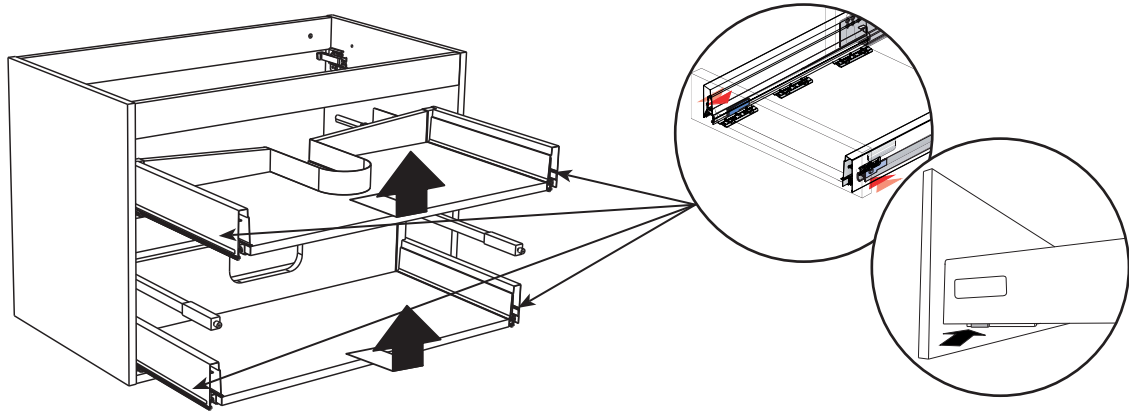

SE: Måttskiss, NO: Tegning, ENG:Measurements,
 FI: Mittaluonnos, DK: Målskisse

830mm for 20mm basin*
 815mm for 35mm basin*
 730mm for 20mm countertop*

	600	800	900	1000	
A	600	800	900	1000	
B	512	712	812	912	
C	454	654	754	854	
D	482	682	782	882	[mm]

* SE Rekommendation NO Anbefale ENG Recommendation FI Suositus DK Anbefale

SE: Montering, NO: Montering, ENG:Assembly, FI: Asennus, DK: Montering

1

- OBS! Använd skruv som passar ditt väggmaterial
- NOTE! Use screws suitable for your wall material
- OBS! Bruk skruer som passer til veggmaterialet
- HUOM! Käytä seinämateriaaliin sopivaa ruuvia
- OBS! Brug den skruer, der passer til dine vægmaterialer

SE Rekommendation **NO** Anbefale **ENG** Recommendation **FI** Suositus **DK** Anbefale

* 20mm basin

** 35mm basin

2

3

4

5

alt.