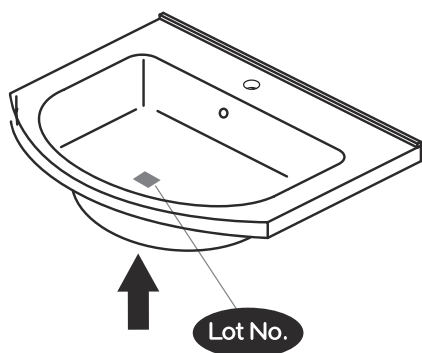

Monteringsanvisning
Installasjon
Asennusohjeet
Installation
Instruction manual

Lot No.

- SE LOT-nummer
- FI LOT-numeron
- NO LOT-nummeret
- DK LOT nummer
- UK LOT number

NORO®

- SE LOT nummer används för spårning av information av produktens tillverkningshistoria. Informationen är mycket viktig i vår strävan av att göra Noro's produkter bättre.
- FI LOT numeroa käytetään jäljittämään tuotteen valmistushistoria. Tieto on erittäin tärkeä jotta voimme parantaa Noro tuotteiden laatua.
- NO LOT nummer brukes for sporing av informasjon av produktet produksjonshistorie. Informasjonen er viktig for at vi skal kunne gjøre Noro's produkter bedre.
- DK LOT nummer bruges til at spore oplysninger om produktets fremstilling historie. Oplysningerne er meget vigtig i vores bestræbelser på at gøre Noro's produkter bedre.
- UK LOT number is used to track the details of the product's manufacturing history. The information is very important in our quest to make the Noro's products better.

SE: Måttskiss, NO: Tegning, ENG:Measurements,
 FI: Mittaluonnos, DK: Målskisse

830mm for 20mm basin*
 815mm for 35mm basin*
 730mm for 20mm countertop*

	600	800	900	1000	
A	600	800	900	1000	
B	512	712	812	912	
C	454	654	754	854	
D	482	682	782	882	[mm]