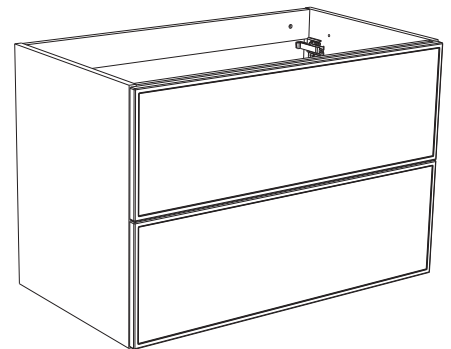

NORO®

CITY STUDIO VOGUE

Art.nr	320021	320043
320000	320022	320050
320001	320023	320051
320002	320030	320052
320003	320031	320053
320010	320032	320060
320011	320033	320061
320012	320040	320062
320013	320041	320063
320020	320042	

Monteringsanvisning
Installasjon
Asennusohjeet
Installation
Instruction manual