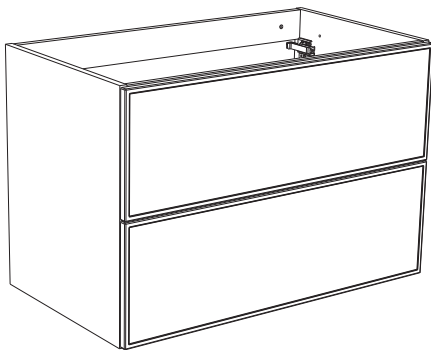

i

CITY STUDIO VOGUE

Art.nr	320021	320043
320000	320022	320050
320001	320023	320051
320002	320030	320052
320003	320031	320053
320010	320032	320060
320011	320033	320061
320012	320040	320062
320013	320041	320063
320020	320042	

035 166430
info@noro.se

020 7435740
info@norokylpyhuone.fi

21 62 88 60
info@noro.se

702 52822
info@noro.dk