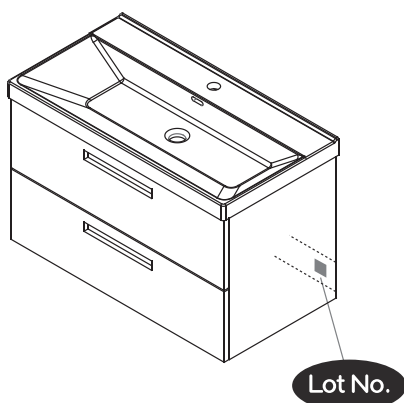

Monteringsanvisning
Installasjon
Asennusohjeet
Installation
Instruction manual

Lot No.

- SE LOT-nummer
- FI LOT-numeron
- NO LOT-nummeret
- DK LOT nummer
- UK LOT number

NORO®

- SE LOT nummer används för spårning av information av produktens tillverkningshistoria. Informationen är mycket viktig i vår strävan av att göra Noro's produkter bättre.
- FI LOT numeroa käytetään jäljittämään tuotteen valmistushistoria. Tieto on erittäin tärkeä jotta voimme parantaa Noro tuotteiden laatua.
- NO LOT nummer brukes for sporing av informasjon av produktet produksjonshistorie. Informasjonen er viktig for at vi skal kunne gjøre Noro's produkter bedre.
- DK LOT nummer bruges til at spore oplysninger om produktets fremstilling historie. Oplysningerne er meget vigtig i vores bestræbelser på at gøre Noro's produkter bedre.
- UK LOT number is used to track the details of the product's manufacturing history. The information is very important in our quest to make the Noro's products better.

SE: Måttskiss, NO: Tegning, ENG:Measurements,
 FI: Mittaluonnos, DK: Målskisse

830mm for 20mm basin*
 815mm for 35mm basin*
 730mm for 20mm countertop*

	600	800	900	1000	
A	600	800	900	1000	
B	512	712	812	912	
C	454	654	754	854	
D	482	682	782	882	[mm]