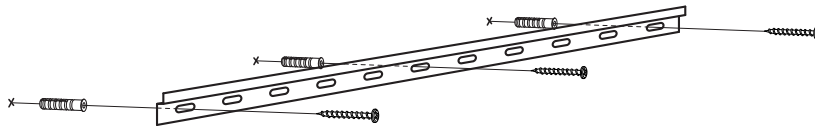

SE: Montering, NO: Montering, ENG:Assembly, FI: Asennus, DK: Montering

1

- OBS! Använd skruv som passar ditt väggmaterial
- NOTE! Use screws suitable for your wall material
- OBS! Bruk skruer som passer til veggmaterialet
- HUOM! Käytä seinämateriaaliin sopivaa ruuvia
- OBS! Brug den skruer, der passer til dine vægmaterialer

SE Rekommendation **NO** Anbefale **ENG** Recommendation **FI** Suositus **DK** Anbefale

* 20mm basin

** 35mm basin