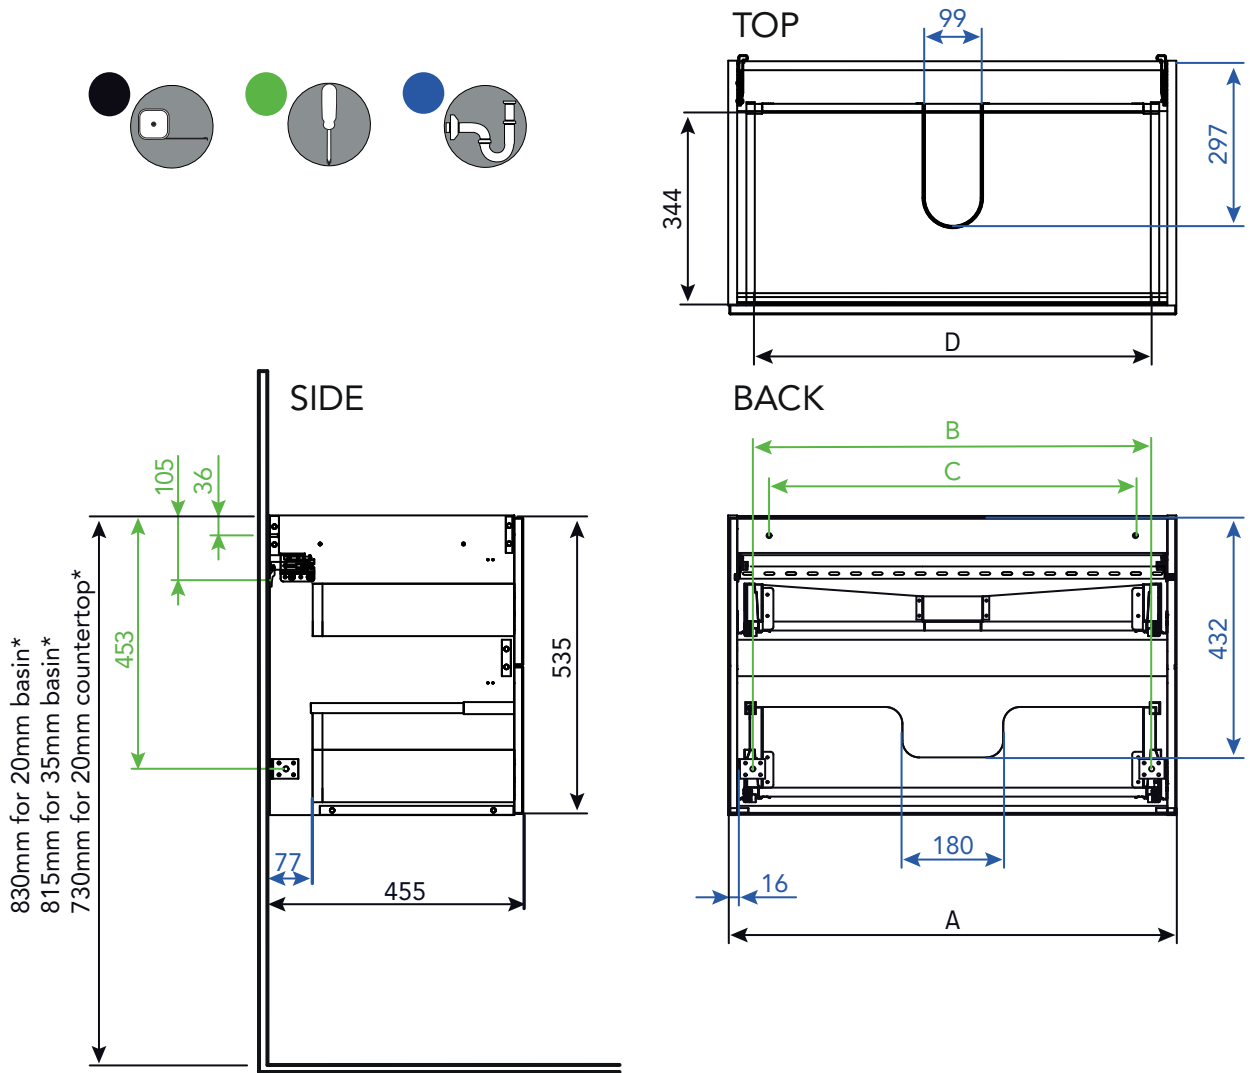

SE: Måttskiss, NO: Tegning, ENG:Measurements,
 FI: Mittaluonnos, DK: Målskisse

830mm for 20mm basin*
 815mm for 35mm basin*
 730mm for 20mm countertop*

	600	800	900	1000	
A	600	800	900	1000	
B	512	712	812	912	
C	454	654	754	854	
D	482	682	782	882	[mm]