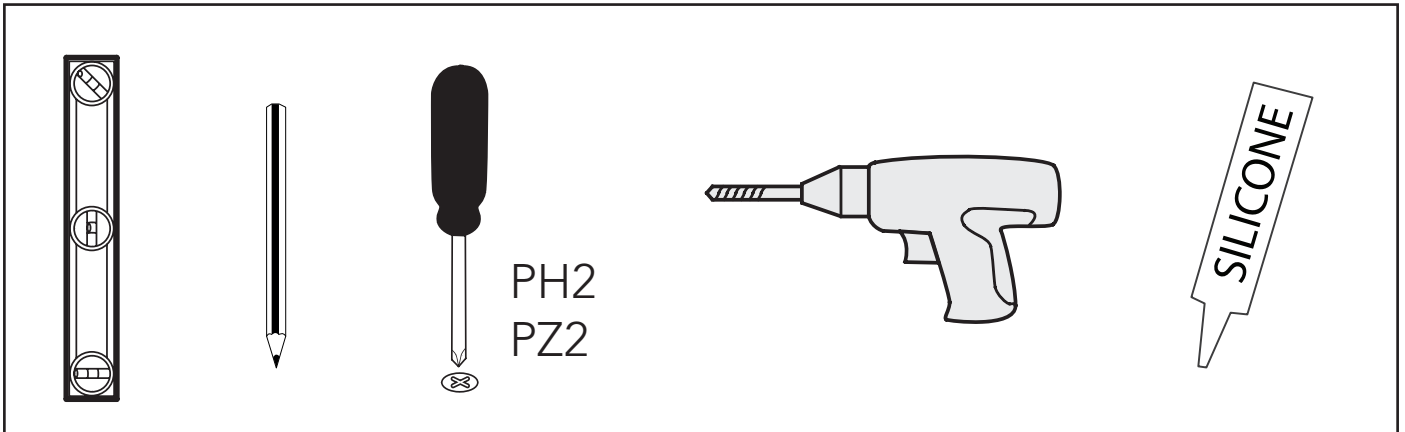

SE: Montering, NO: Montering, ENG:Assembly, FI: Asennus, DK: Montering

1

- OBS! Använd skruv som passar ditt väggmaterial
- NOTE! Use screws suitable for your wall material
- OBS! Bruk skruer som passer til veggmaterialet
- HUOM! Käytä seinämateriaaliin sopivaa ruuvia
- OBS! Brug den skruer, der passer til dine vægmaterialer