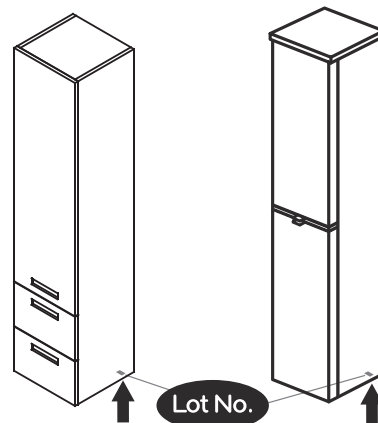

Lot No.

- SE LOT-nummer
- FI LOT-numeron
- NO LOT-nummeret
- DK LOT nummer
- UK LOT number

NORO®

- SE LOT nummer används för spårning av information av produktens tillverkningshistoria. Informationen är mycket viktig i vår strävan av att göra Noro's produkter bättre.
- FI LOT numeroa käytetään jäljittämään tuotteen valmistushistoria. Tieto on erittäin tärkeä jotta voimme parantaa Noro tuotteiden laatua.
- NO LOT nummer brukes for sporing av informasjon av produktet produksjonshistorie. Informasjonen er viktig for at vi skal kunne gjøre Noro's produkter bedre.
- DK LOT nummer bruges til at spore oplysninger om produktets fremstilling historie. Oplysningerne er meget vigtig i vores bestræbelser på at gøre Noro's produkter bedre.
- UK LOT number is used to track the details of the product's manufacturing history. The information is very important in our quest to make the Noro's products better.