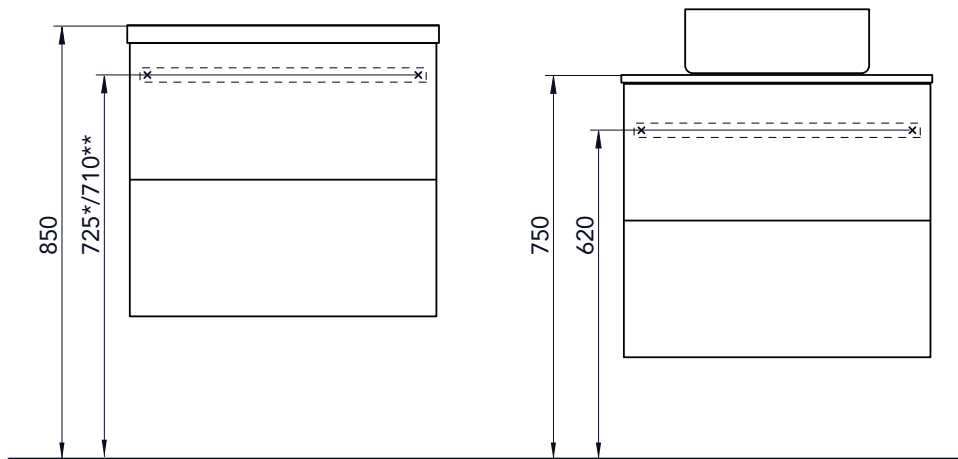

SE: Måttskiss, NO: Tegning, ENG:Measurements,
 FI: Mittaluonnos, DK: Målskisse

830mm for 20mm basin*
 815mm for 35mm basin*
 730mm for 20mm countertop*

	600	800	900	1000	
A	600	800	900	1000	
B	512	712	812	912	
C	454	654	754	854	
D	482	682	782	882	[mm]

SE Rekommendation **NO** Anbefale **ENG** Recommendation **FI** Suositus **DK** Anbefale

* 20mm basin

** 35mm basin

2

3

4

5

alt.